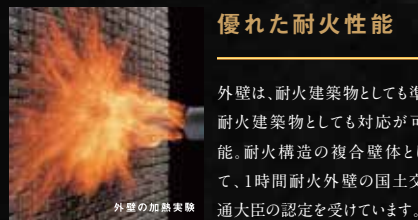

優れた耐火性能

外壁は、耐火建築物としても準耐火建築物としても対応が可能。耐火構造の複合壁体として、1時間耐火外壁の国土交通大臣の認定を受けています。

地震に強い外壁

先進の外壁耐震取付工法により、震度7相当、最大応答加速度1500ガルにも耐えることが実大モデルによる振動実験で確認されています。

通気性と気密性

建物の気密性を高めて湿気の侵入を防ぐとともに、独自開発した壁の中に2層の空気層を設けた「デュアルベンチレーションシステム」で、湿気を直接戸外に排出します。