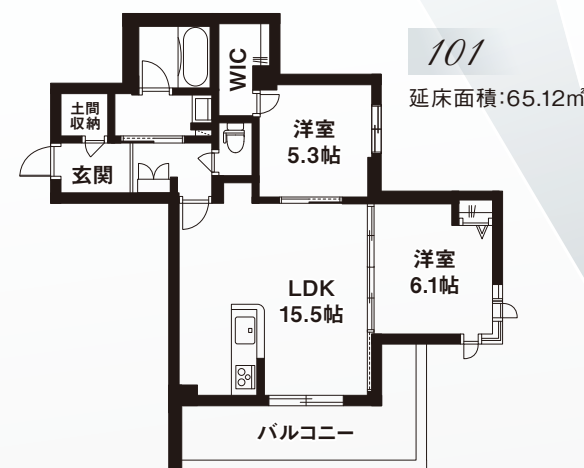

照明一体型フルHDプロジェクター 人気動画配信サービスが勢揃い 地上波テレビ・録画番組も見れる

上階からの床衝撃音を一般的な鉄骨造の約1/2に低減

SHAI D 55

シャイド55

子どもが飛び跳ねた時などの「ドスン」という重量床衝撃音 (LH)、食器が落ちた時などの「コッソ」という軽量床衝撃音 (LL) の両方に高い遮音性能を発揮します。

賃貸住宅の各種構造別遮音性能比較 (床衝撃音レベル)		
L-50		
L-55 SHAI D 55	RC造 スタフ厚200mm程度 (L-50程度)	2ランクアップ! 10dbダウン!
L-60		
L-65	鉄骨造 ALC100mm厚程度	数値が小さいほど 遮音性能は 高くなります。
L-75		
L-75	在来木造	

●上図はホームページやカタログ等で一般的に公開されている情報・数値を基に積水ハウスにて作成。
(但し「シャイド55」については当社現場測定値)

Type.A 2LDK

101
延床面積:65.12㎡

Type.C 3LDK

103
203
303
延床面積:85.31㎡

Type.E 3LDK

301
201
延床面積:86.60㎡

多様なライフスタイルにあわせた
空間設計で、暮らす人のこだわりを
満たす上質な居室空間です。

Type.B 1LDK

102
202
302
延床面積:45.45㎡

Type.D 1LDK

105
205
305
延床面積:47.00㎡