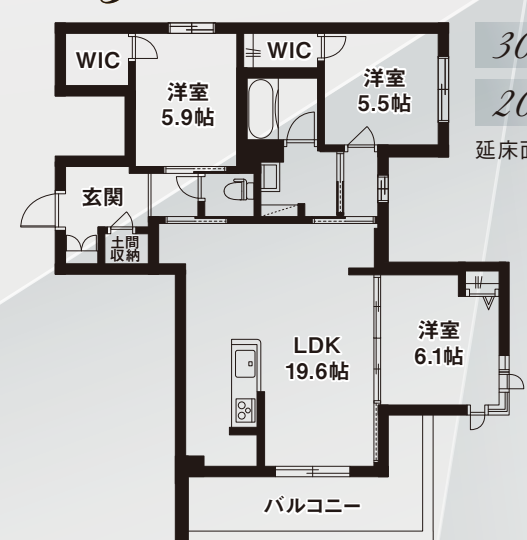

照明一体型フルHDプロジェクター 人気動画配信サービスが勢揃い 地上波テレビ・録画番組も見れる

上階からの床衝撃音を一般的な鉄骨造の約1/2に低減

SHAI D 55

シャイド55

子どもが飛び跳ねた時などの「ドスン」という重量床衝撃音 (LH)、食器が落ちた時などの「コッソ」という軽量床衝撃音 (LL) の両方に高い遮音性能を発揮します。

賃貸住宅の各種構造別遮音性能比較 (床衝撃音レベル)		
L-50		
L-55 SHAI D 55	RC造 スタフ厚200mm程度 (L-50程度)	2ランクアップ! 10dbダウン!
L-60		
L-65	鉄骨造 ALC100mm厚程度	数値が小さいほど 遮音性能は 高くなります。
L-75		
L-75	在来木造	

●上図はホームページやカタログ等で一般的に公開されている情報・数値を基に積水ハウスにて作成。
(但し「シャイド55」については当社現場測定値)

Type.A 2LDK

101
延床面積:65.12㎡

Type.C 3LDK

103
203
303
延床面積:85.31㎡

Type.E 3LDK

301
201
延床面積:86.60㎡

多様なライフスタイルにあわせた
空間設計で、暮らす人のこだわりを
満たす上質な居室空間です。

Type.B 1LDK

102
202
302
延床面積:45.45㎡

Type.D 1LDK

105
205
305
延床面積:47.00㎡