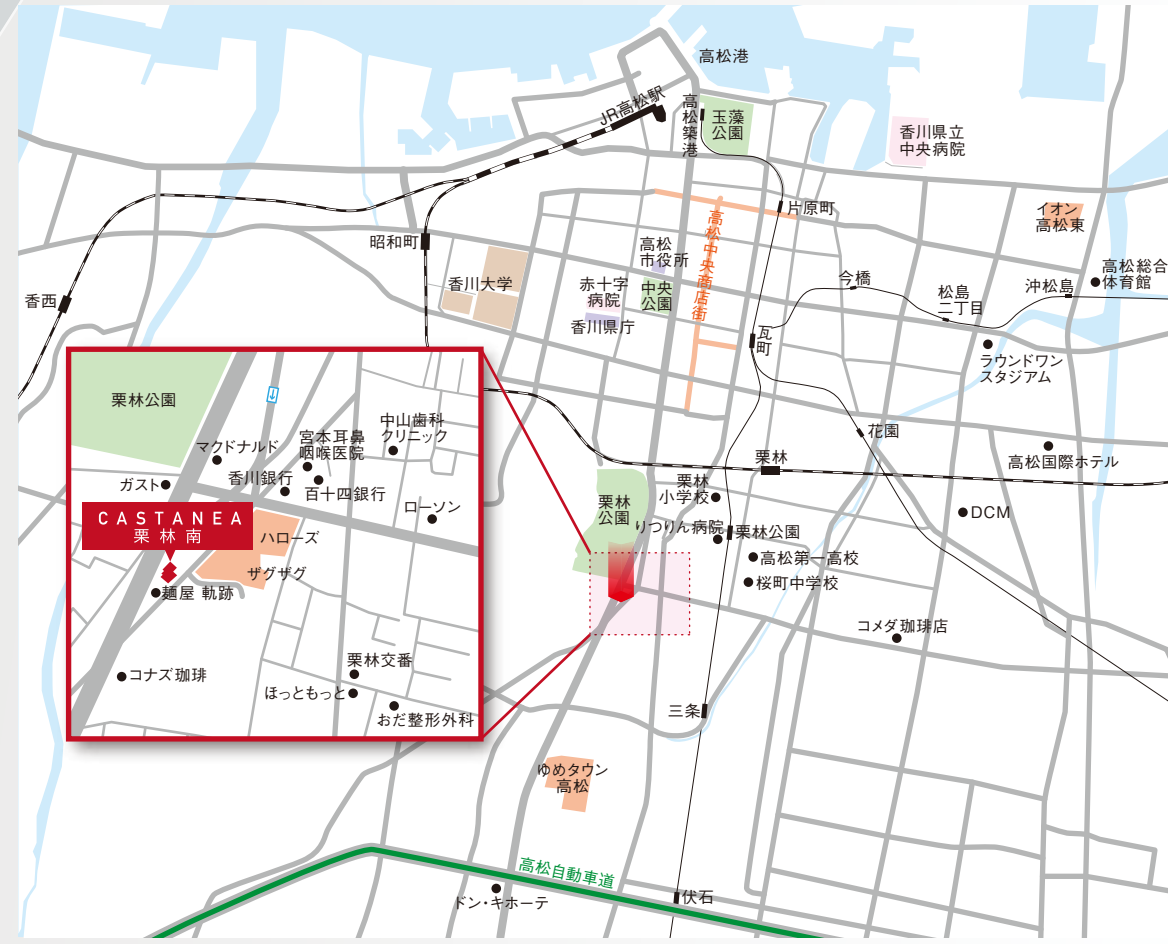

EV充電が可能。高松中心部に位置しながら駐車場2台確保。

EV車充電電源完備

今後のEV(電気自動車)シフトに対応したEV充電コンセント(200V)を全世帯に完備。これから電気自動車を考えている方にも安心の設備です。

ゆとりある平面駐車場

敷地内に全16台分の平面駐車場を完備。マンション12戸につき1台はもちろん、2台目の契約も可能。ゆとりある面積を確保しています。

LOCATION

子育て世代に人気の文教区に位置し、県内でも人気の校区エリア。中央通りに面した立地はどこに行くにも便利で「特別名勝」栗林公園を眺めることのできるロケーションです。

 栗林公園 …徒歩約6分(約400m)	 栗林小学校 …徒歩約11分(約850m)	 桜町中学校 …徒歩で約12分(約900m)	 ことでん栗林公園駅 …徒歩で約12分(約900m)
 ハローズ 栗林公園店 …徒歩約2分(約170m)	 ゆめタウン高松 …徒歩約12分(約1km)	 高松中央商店街 …車で約4分(約1.6km)	 りつりん病院 …徒歩約12分(約950m)

- ザグザグ 栗林店…徒歩約2分(約170m)
- ローソン 高松花ノ宮町店…徒歩約12分(約450m)
- マクドナルド 栗林店…徒歩約2分(約170m)
- 香川銀行 栗林支店…徒歩約3分(約230m)
- 百十四銀行 栗林支店…徒歩約4分(約280m)
- 高松中央IC…車で約12分(約4.3km)