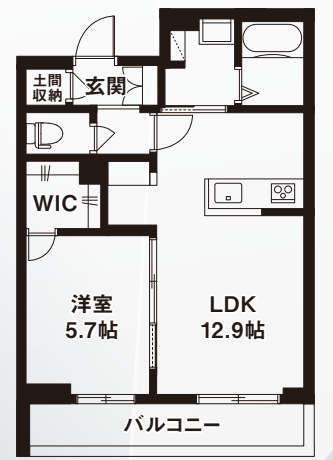

●上図はホームページやカタログ等で一般的に公開されている情報・数値を基に積水ハウスにて作成。
(但し「シャイド55」については当社現場測定値)

Type.A 2LDK

101
延床面積:65.12㎡

Type.C 3LDK

103
203
303
延床面積:85.31㎡

Type.E 3LDK

301
201
延床面積:86.60㎡

多様なライフスタイルにあわせた
空間設計で、暮らす人のこだわりを
満たす上質な居室空間です。

Type.B 1LDK

102
202
302
延床面積:45.45㎡

Type.D 1LDK

105
205
305
延床面積:47.00㎡