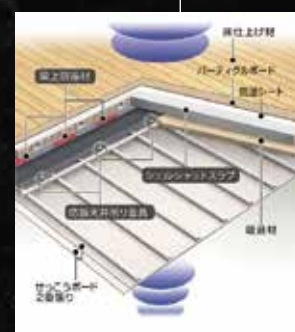

popIn Aladdin 2
(type A, type C, type Eのみ)

プロジェクター付きシーリングライトで 部屋が最高のエンターテイメント空間に。

天井の一般的な照明器具、シーリングライト。このシーリングライトに「高性能プロジェクター」と「高音質スピーカー」を搭載した「popIn Aladdin (ポップイン アラジン)」。コードレスで置き場所を取らない画期的な照明一体型 3in1 プロジェクターです。

照明一体型フルHDプロジェクター 人気動画配信サービスが勢揃い 地上波テレビ・録画番組も見れる

上階からの床衝撃音を一般的な鉄骨造の約1/2に低減

SHAI D 55

シャイド55

子どもが飛び跳ねた時などの「ドスン」という重量床衝撃音 (LH)、食器が落ちた時などの「コッソ」という軽量床衝撃音 (LL) の両方に高い遮音性能を発揮します。

賃貸住宅の各種構造別遮音性能比較 (床衝撃音レベル)		
L-50		
L-55 SHAI D 55	RC造 スタフ厚200mm程度 (L-50程度)	2ランクアップ! 10dbダウン!
L-60		
L-65	鉄骨造 ALC100mm厚程度	数値が小さいほど 遮音性能は 高くなります。
L-75		
L-75	在来木造	