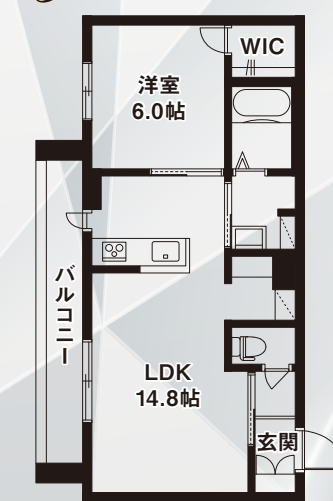

●上図はホームページやカタログ等で一般的に公開されている情報・数値を基に積水ハウスにて作成。
(但し「シャイド55」については当社現場測定値)

Type.A 2LDK

101
延床面積:65.12㎡

Type.C 3LDK

103
203
303
延床面積:85.31㎡

Type.E 3LDK

301
201
延床面積:86.60㎡

多様なライフスタイルにあわせた
空間設計で、暮らす人のこだわりを
満たす上質な居室空間です。

Type.B 1LDK

102
202
302
延床面積:45.45㎡

Type.D 1LDK

105
205
305
延床面積:47.00㎡