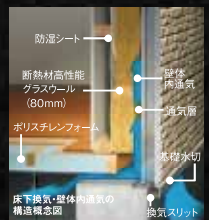

優れた耐火性能

外壁は、耐火建築物としても準耐火建築物としても対応が可能。耐火構造の複合壁体として、1時間耐火外壁の国土交通大臣の認定を受けています。

地震に強い外壁

先進の外壁耐震取付工法により、震度7相当、最大応答加速度1500ガルにも耐えることが実大モデルによる振動実験で確認されています。

通気性と気密性

建物の気密性を高めて湿気の侵入を防ぐとともに、独自開発した壁の中に2層の空気層を設けた「デュアルベンチレーションシステム」で、湿気を直接戸外に排出します。