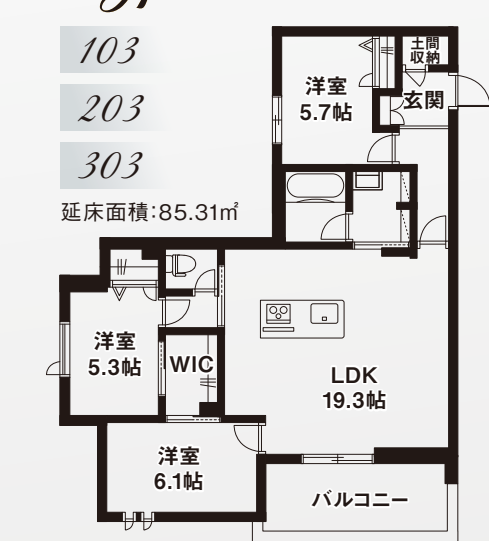

照明一体型フルHDプロジェクター 人気動画配信サービスが勢揃い 地上波テレビ・録画番組も見れる

上階からの床衝撃音を一般的な鉄骨造の約1/2に低減

SHAI D 55

シャイド55

子どもが飛び跳ねた時などの「ドスン」という重量床衝撃音 (LH)、食器が落ちた時などの「コッソ」という軽量床衝撃音 (LL) の両方に高い遮音性能を発揮します。

賃貸住宅の各種構造別遮音性能比較 (床衝撃音レベル)		
L-50		
L-55 SHAI D 55	RC造 スタフ厚200mm程度 (L-50程度)	2ランクアップ! 10dbダウン!
L-60		
L-65	鉄骨造 ALC100mm厚程度	数値が小さいほど 遮音性能は 高くなります。
L-75		
L-75	在来木造	

●上図はホームページやカタログ等で一般的に公開されている情報・数値を基に積水ハウスにて作成。
(但し「シャイド55」については当社現場測定値)

Type.A 2LDK

101
延床面積:65.12㎡

Type.C 3LDK

103
203
303
延床面積:85.31㎡

Type.E 3LDK

301
201
延床面積:86.60㎡

多様なライフスタイルにあわせた
空間設計で、暮らす人のこだわりを
満たす上質な居室空間です。

Type.B 1LDK

102
202
302
延床面積:45.45㎡

Type.D 1LDK

105
205
305
延床面積:47.00㎡